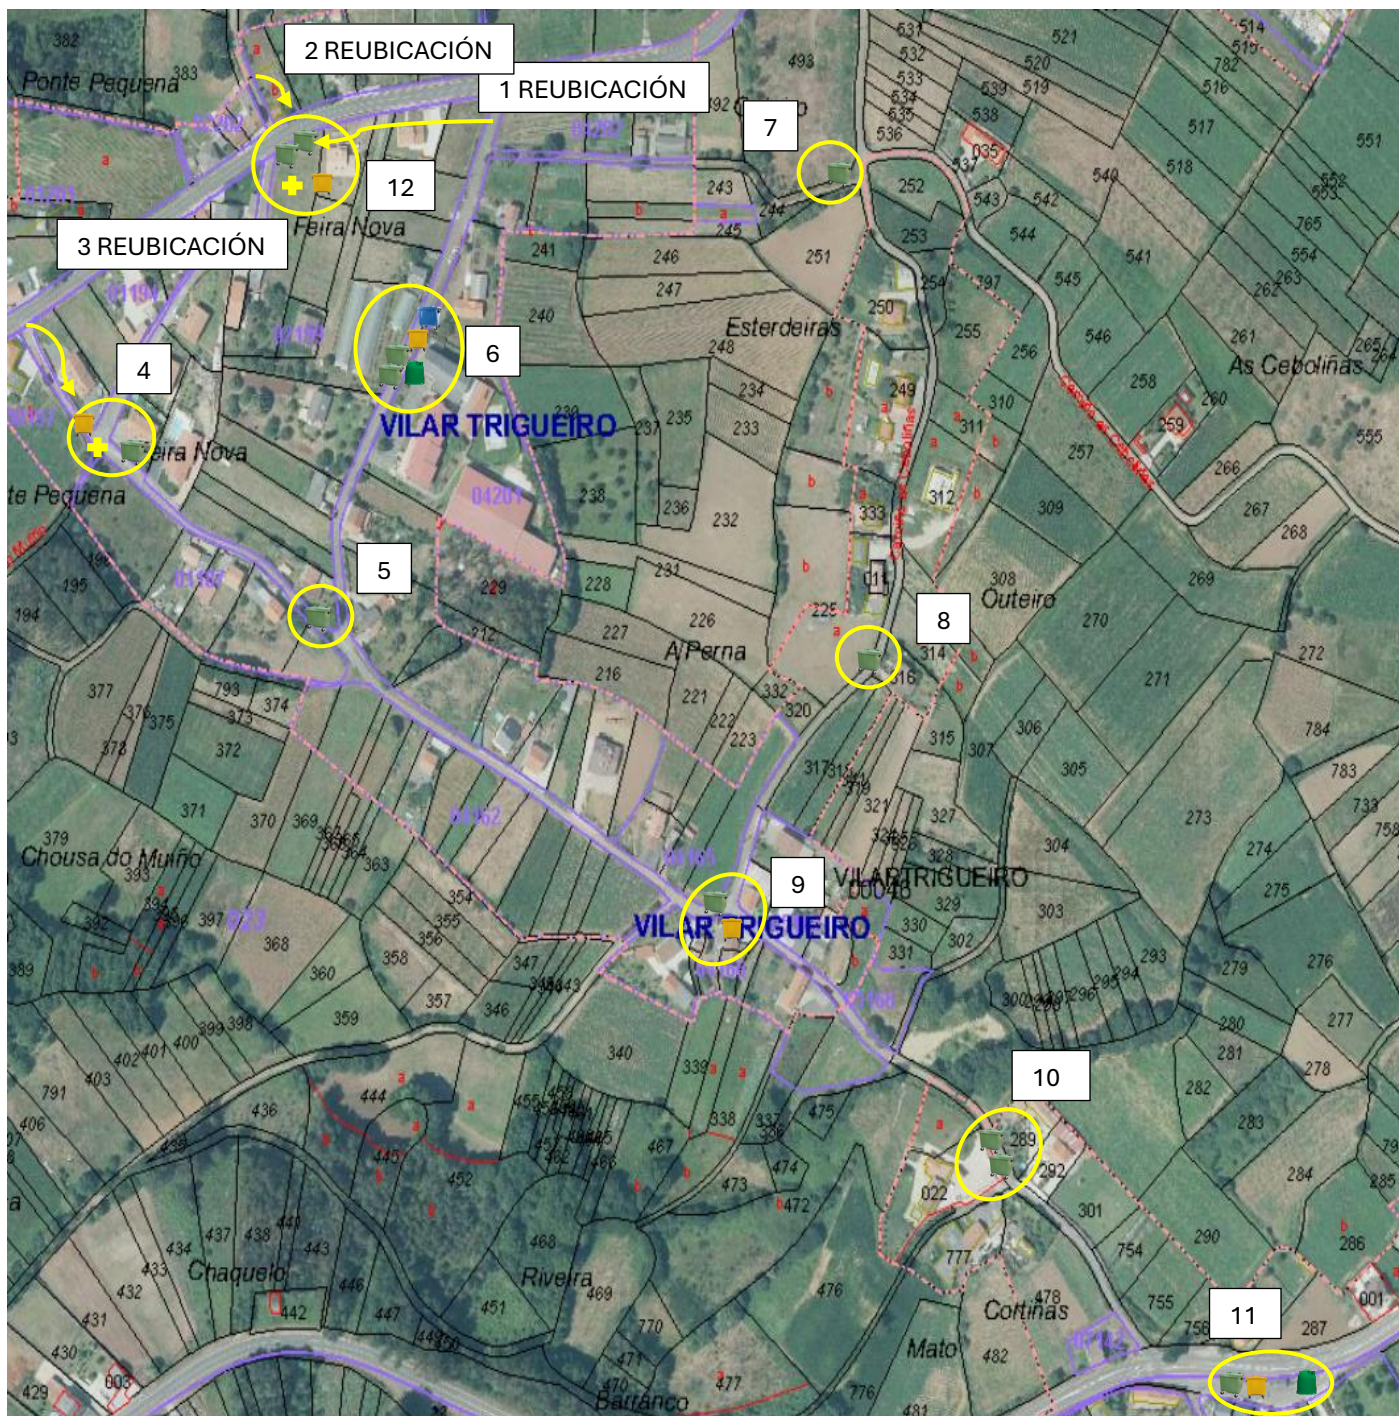

**SITUACIÓN ACTUAL**

SITUACIÓN	LIXO DOMÉSTICO 	PLÁSTICOS E ENVASES METÁLICOS 	VIDRO 	PAPEL E CARTÓN 
1	1 CONTEADOR			
2	1 CONTEADOR			
3	1 CONTEADOR			
4	1 CONTEADOR			
5	1 CONTEADOR			
6	2 CONTEADORES	1 CONTEADOR	1 CONTEADOR	1 CONTEADOR
7	1 CONTEADOR			
8	1 CONTEADOR			
9	1 CONTEADOR	1 CONTEADOR		
10	2 CONTEADORES			
11	1 CONTEADOR	1 CONTEADOR	1 CONTEADOR	

**SITUACIÓN PROPOSTA**

SITUACIÓN	LIXO DOMÉSTICO 	PLÁSTICOS E ENVASES METÁLICOS 	VIDRO 	PAPEL E CARTÓN 
1	REUBICACIÓN			
2	REUBICACIÓN			
3	REUBICACIÓN			
4	1 CONTEADOR	+ AÑADIR 1 CONTEADOR		
5	1 CONTEADOR			
6	2 CONTEADORES	1 CONTEADOR	1 CONTEADOR	1 CONTEADOR
7	1 CONTEADOR			
8	1 CONTEADOR			
9	1 CONTEADOR	1 CONTEADOR		
10	2 CONTEADORES			
11	1 CONTEADOR	1 CONTEADOR	1 CONTEADOR	
12	2 CONTEADORES	+ AÑADIR 1 CONTEADOR		