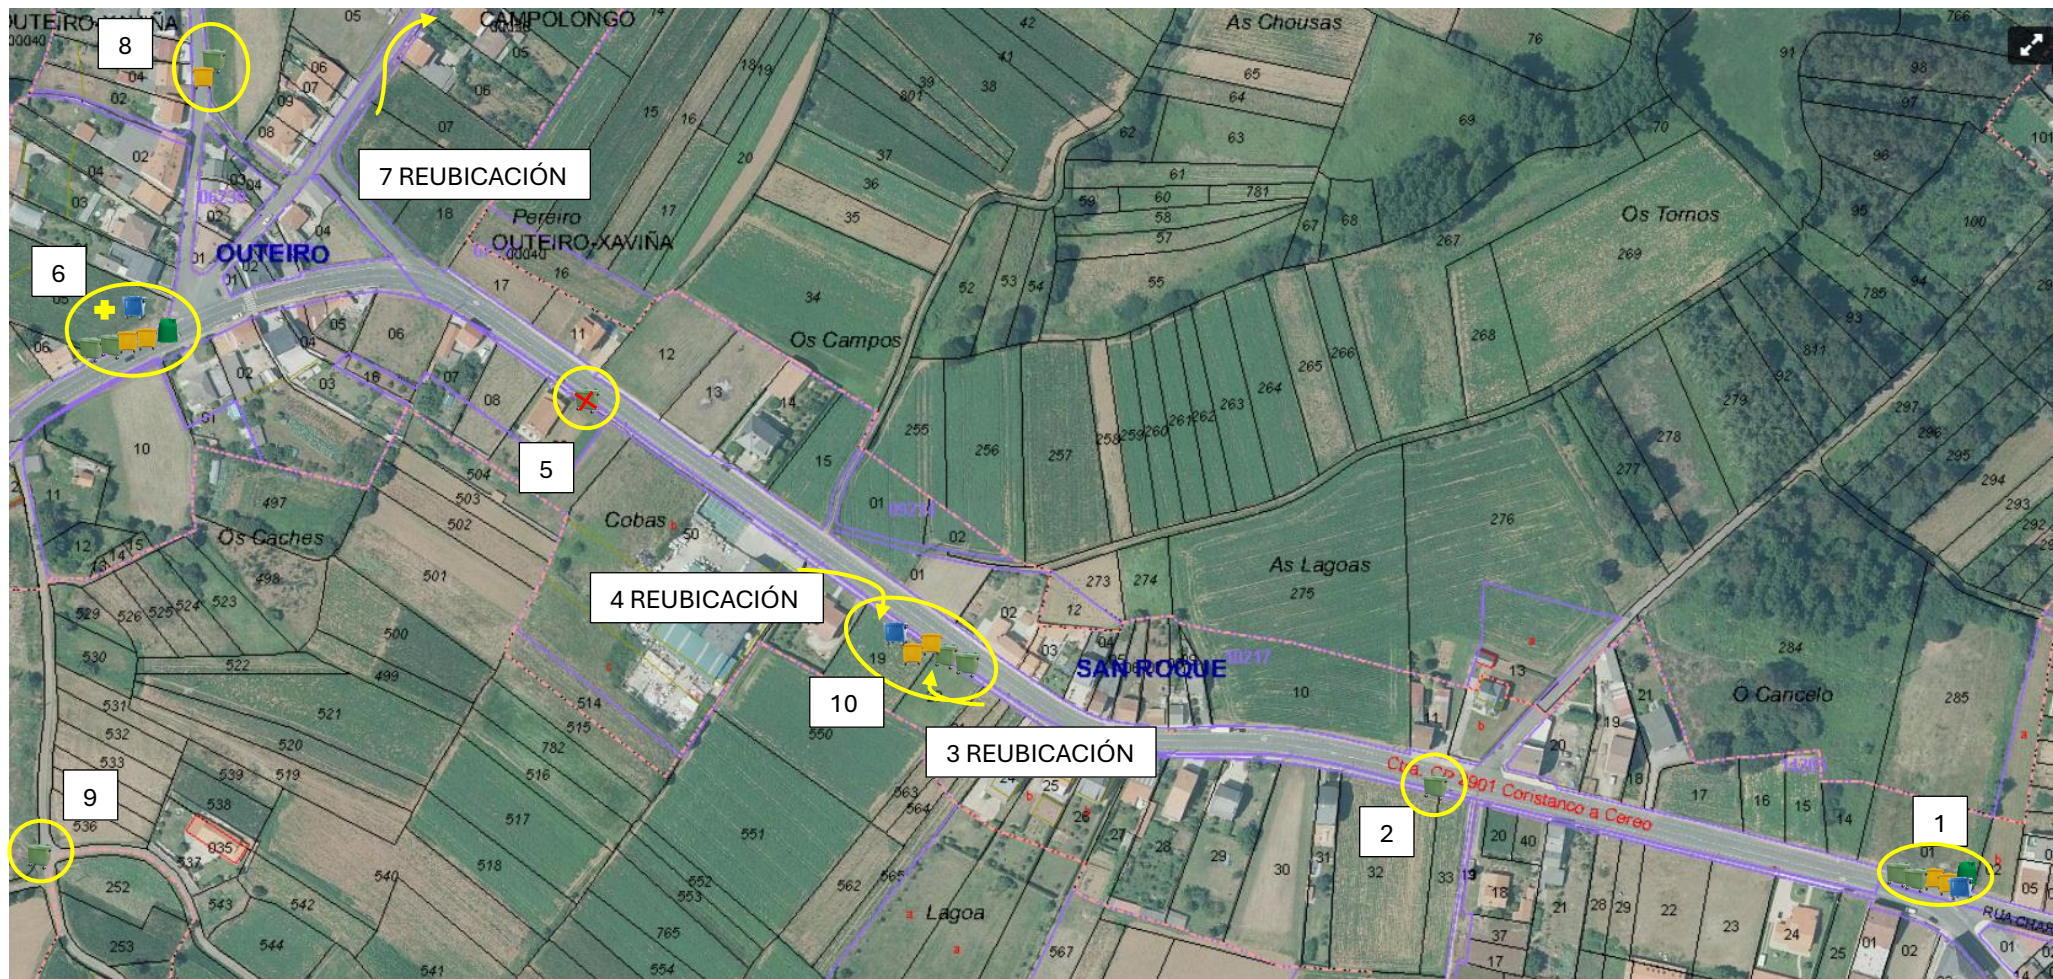

SITUACIÓN ACTUAL

SITUACIÓN	LIXO DOMÉSTICO 	PLÁSTICOS E ENVASES METÁLICOS 	VIDRO 	PAPEL E CARTÓN 
1	2 CONTEDORES	2 CONTEDORES	1 CONTEADOR	1 CONTEADOR
2	1 CONTEADOR			
3	1 CONTEADOR	1 CONTEADOR		
4	1 CONTEADOR	1 CONTEADOR		1 CONTEADOR
5	1 CONTEADOR			
6	2 CONTEDORES	2 CONTEDORES	1 CONTEADOR	
7	1 CONTEADOR			
8	1 CONTEADOR	1 CONTEADOR		
9	1 CONTEADOR			

SITUACIÓN PROPOSTA

SITUACIÓN	LIXO DOMÉSTICO 	PLÁSTICOS E ENVASES METÁLICOS 	VIDRO 	PAPEL E CARTÓN 
1	2 CONTEDORES	2 CONTEDORES	1 CONTEDOR	1 CONTEDOR
2	1 CONTEDOR			
3	REUBICACIÓN	REUBICACIÓN		
4	REUBICACIÓN	REUBICACIÓN		REUBICACIÓN
5	X DESAPARECE			
6	2 CONTEDORES	2 CONTEDORES	1 CONTEDOR	+ AÑADIR 1
7	REUBICACIÓN			
8	1 CONTEDOR	1 CONTEDOR		
9	1 CONTEDOR			
10	2 CONTEDORES	2 CONTEDORES		1 CONTEDOR