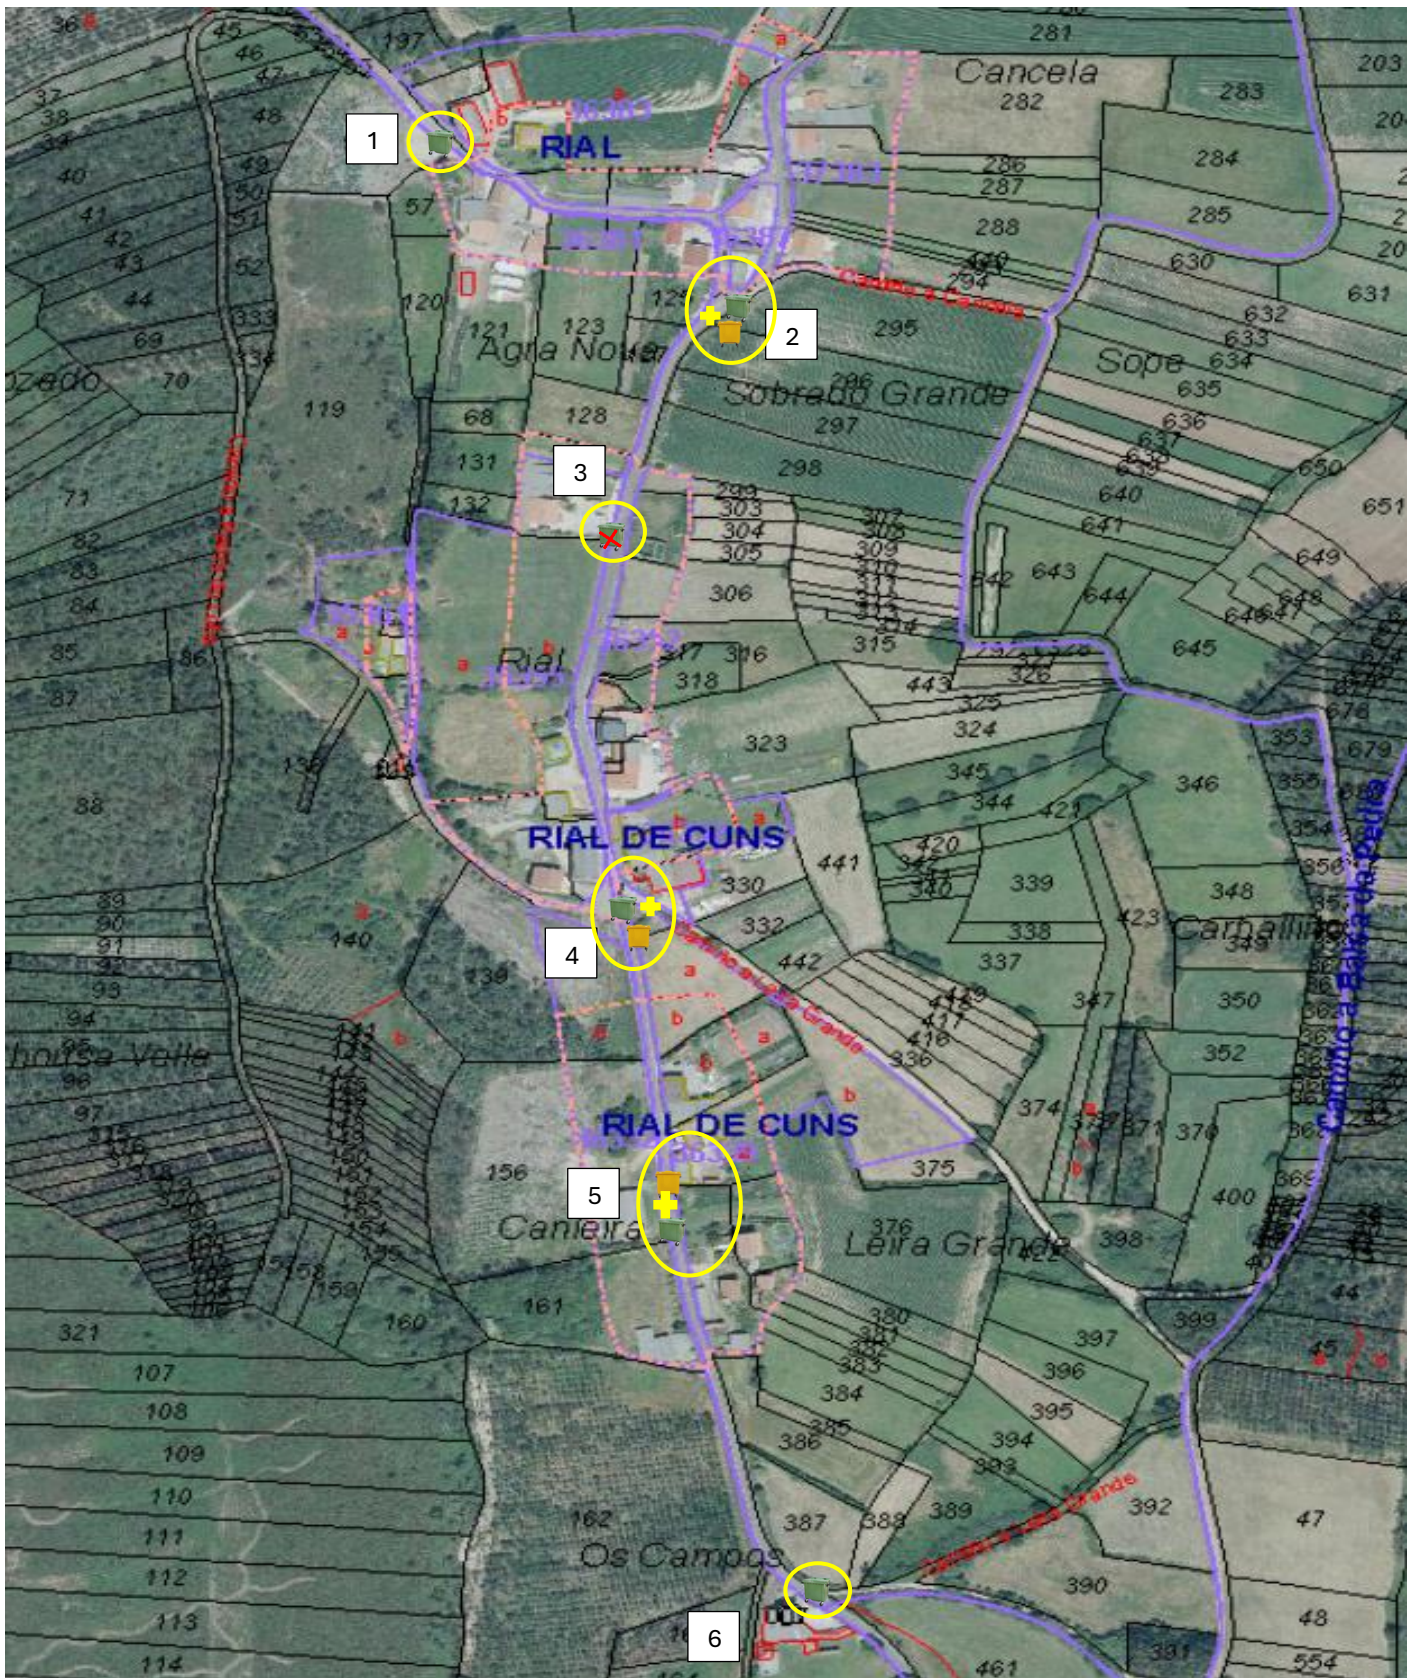

SITUACIÓN ACTUAL

SITUACIÓN	LIXO DOMÉSTICO 	PLÁSTICOS E ENVASES METÁLICOS 	VIDRO 	PAPEL E CARTÓN 
1	1 CONTEADOR			1 CONTEADOR
2	1 CONTEADOR			
3	1 CONTEADOR			
4	1 CONTEADOR			
5		1 CONTEADOR		
6	1 CONTEADOR			

SITUACIÓN PROPOSTA

SITUACIÓN	LIXO DOMÉSTICO 	PLÁSTICOS E ENVASES METÁLICOS 	VIDRO 	PAPEL E CARTÓN 
1	1 CONTEADOR			1 CONTEADOR
2	1 CONTEADOR	+ AÑADIR 1 CONTEADOR		
3	X DESAPARECE			
4	1 CONTEADOR	+ AÑADIR 1 CONTEADOR		
5	+ AÑADIR 1 CONTEADOR	1 CONTEADOR		
6	1 CONTEADOR			