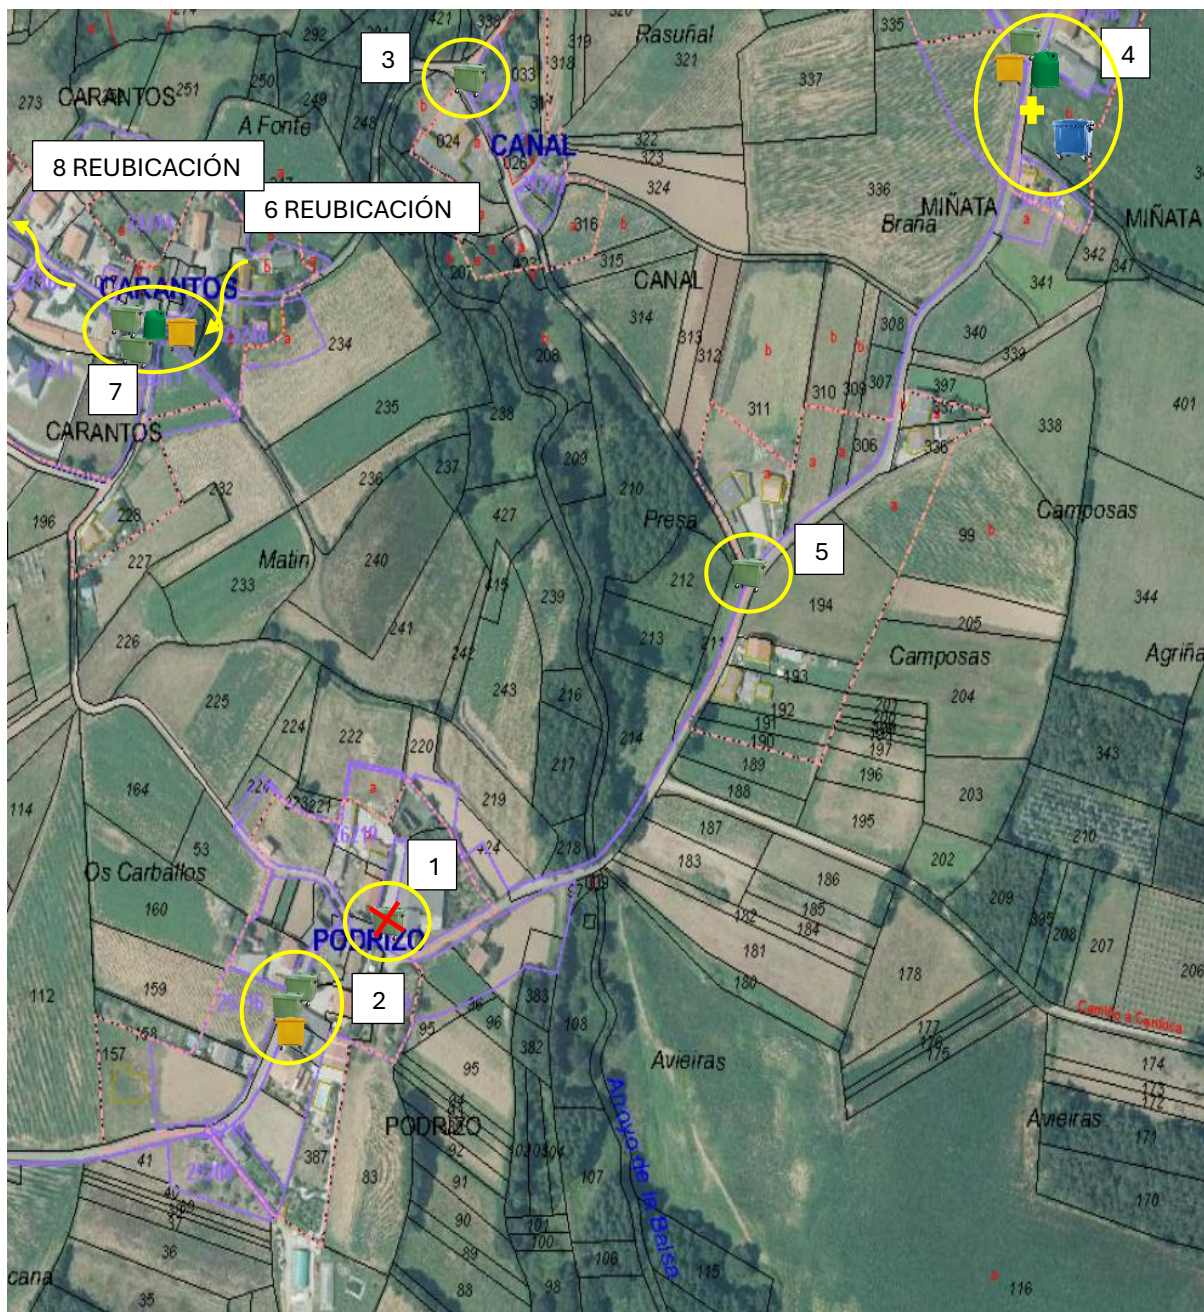

SITUACIÓN ACTUAL

SITUACIÓN	LIXO DOMÉSTICO 	PLÁSTICOS E ENVASES METÁLICOS 	VIDRO 	PAPEL E CARTÓN 
1	1 CONTEADOR			
2	2 CONTEADORES	1 CONTEADOR		
3	1 CONTEADOR			
4	1 CONTEADOR	1 CONTEADOR	1 CONTEADOR	
5	1 CONTEADOR			
6	1 CONTEADOR			
7	1 CONTEADOR	1 CONTEADOR	1 CONTEADOR	
8	1 CONTEADOR	1 CONTEADOR		

SITUACIÓN PROPOSTA

SITUACIÓN	LIXO DOMÉSTICO 	PLÁSTICOS E ENVASES METÁLICOS 	VIDRO 	PAPEL E CARTÓN 
1	X DESAPARECE			
2	2 CONTEDORES	1 CONTEADOR		
REUBICACIÓN				
3	1 CONTEADOR			
4	1 CONTEADOR	1 CONTEADOR	1 CONTEADOR	+AÑADIR 1
5	1 CONTEADOR			
6	REUBICACIÓN			
7	2 CONTEDORES	1 CONTEADOR	1 CONTEADOR	
8	REUBICACIÓN	REUBICACIÓN		