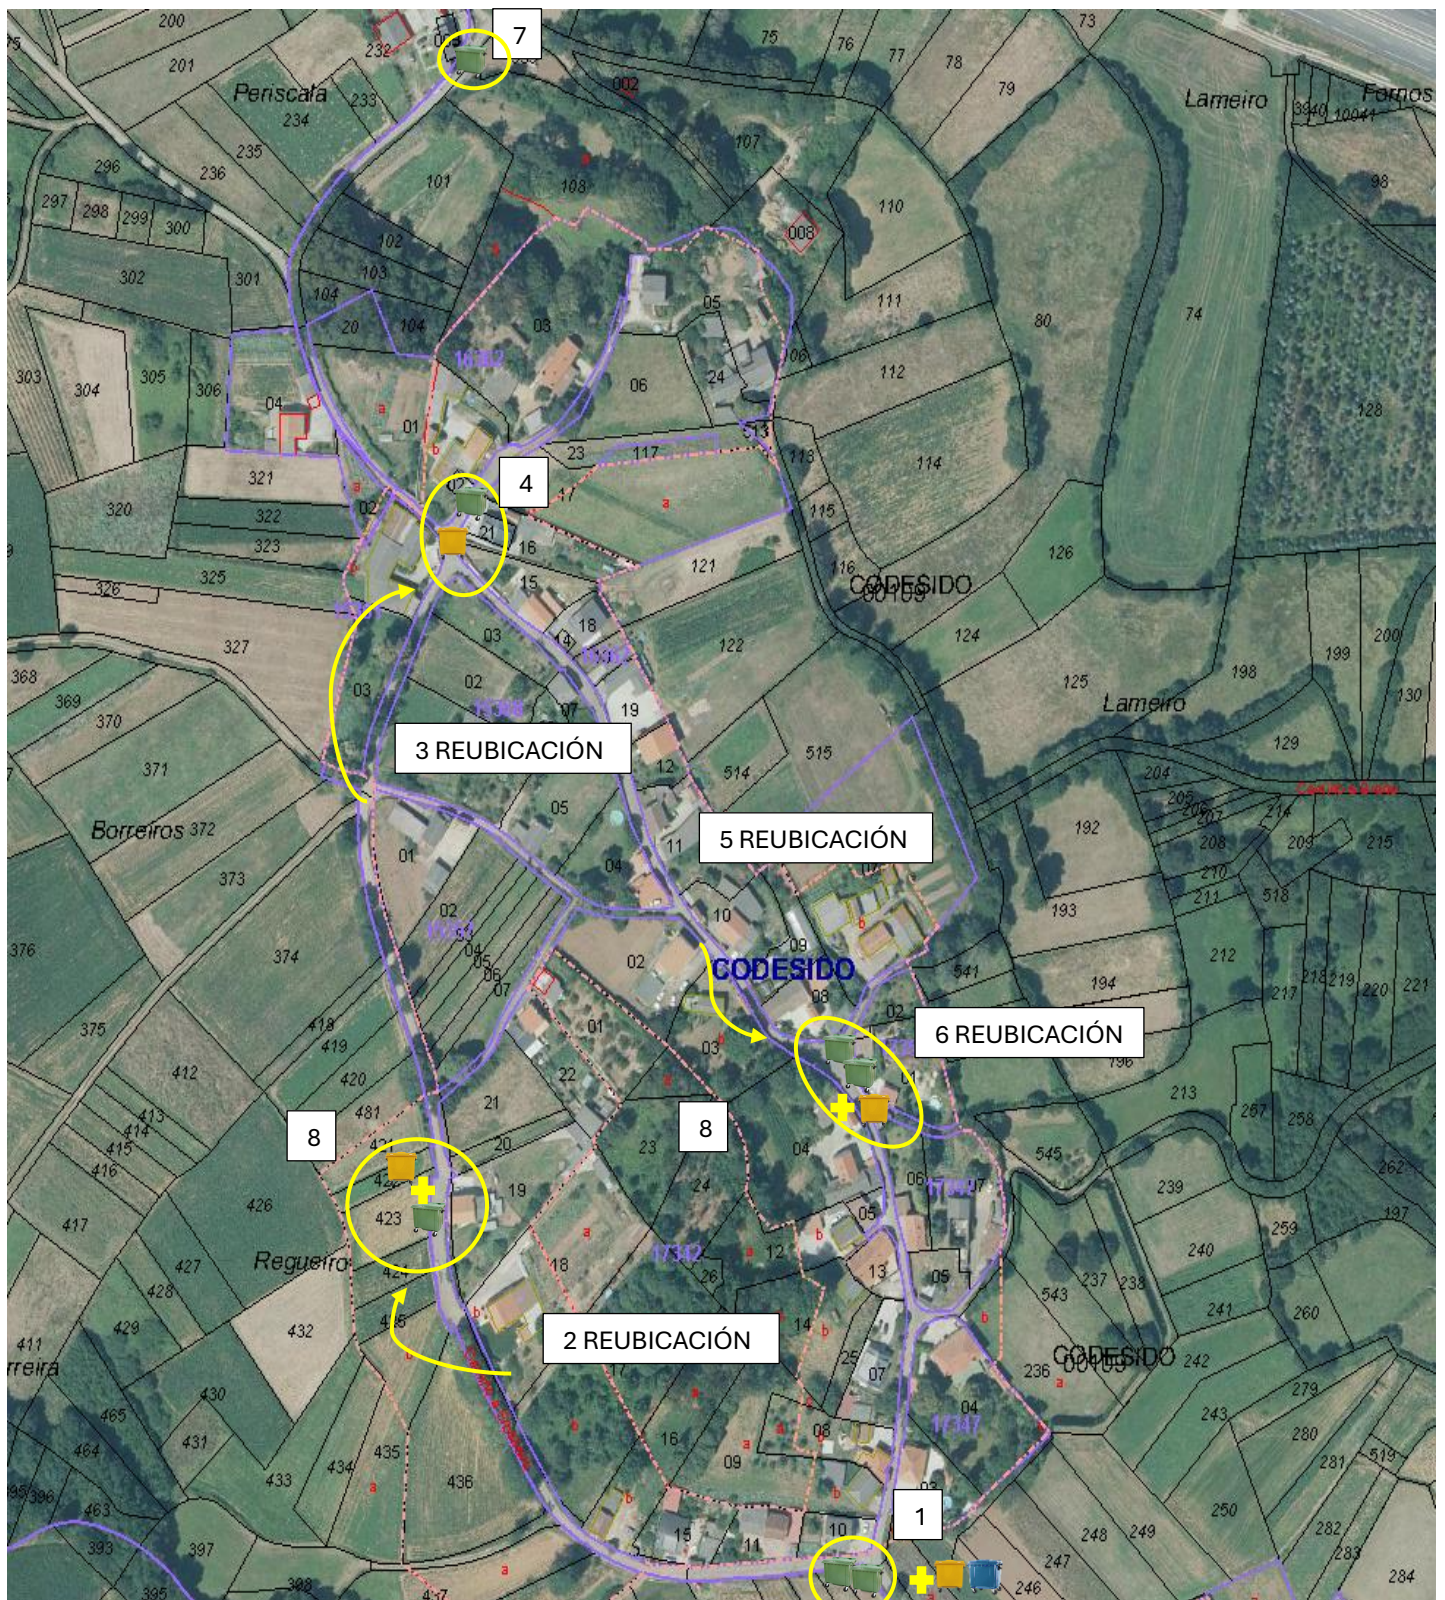

SITUACIÓN ACTUAL

SITUACIÓN	LIXO DOMÉSTICO 	PLÁSTICOS E ENVASES METÁLICOS 	VIDRO 	PAPEL E CARTÓN 
1	2 CONTEDORES			
2	1 CONTEADOR			
3	1 CONTEADOR	1 CONTEADOR		
4	2 CONTEDORES			
5	1 CONTEADOR			
6	1 CONTEADOR			
7	1 CONTEADOR			

SITUACIÓN PROPOSTA

SITUACIÓN	LIXO DOMÉSTICO 	PLÁSTICOS E ENVASES METÁLICOS 	VIDRO 	PAPEL E CARTÓN 
1	2 CONTEDORES	+ AÑADIR 1 CONTEADOR		+AÑADIR 1 CONTEADOR
2	REUBICACIÓN			
3	X DESAPARECE	REUBICACIÓN		
4	1 CONTEADOR	1 CONTEADOR		
5	REUBICACIÓN			
6	2 CONTEDORES	+ AÑADIR 1 CONTEADOR		
7	1 CONTEADOR			
8	1 CONTEADOR	+ AÑADIR 1 CONTEADOR		