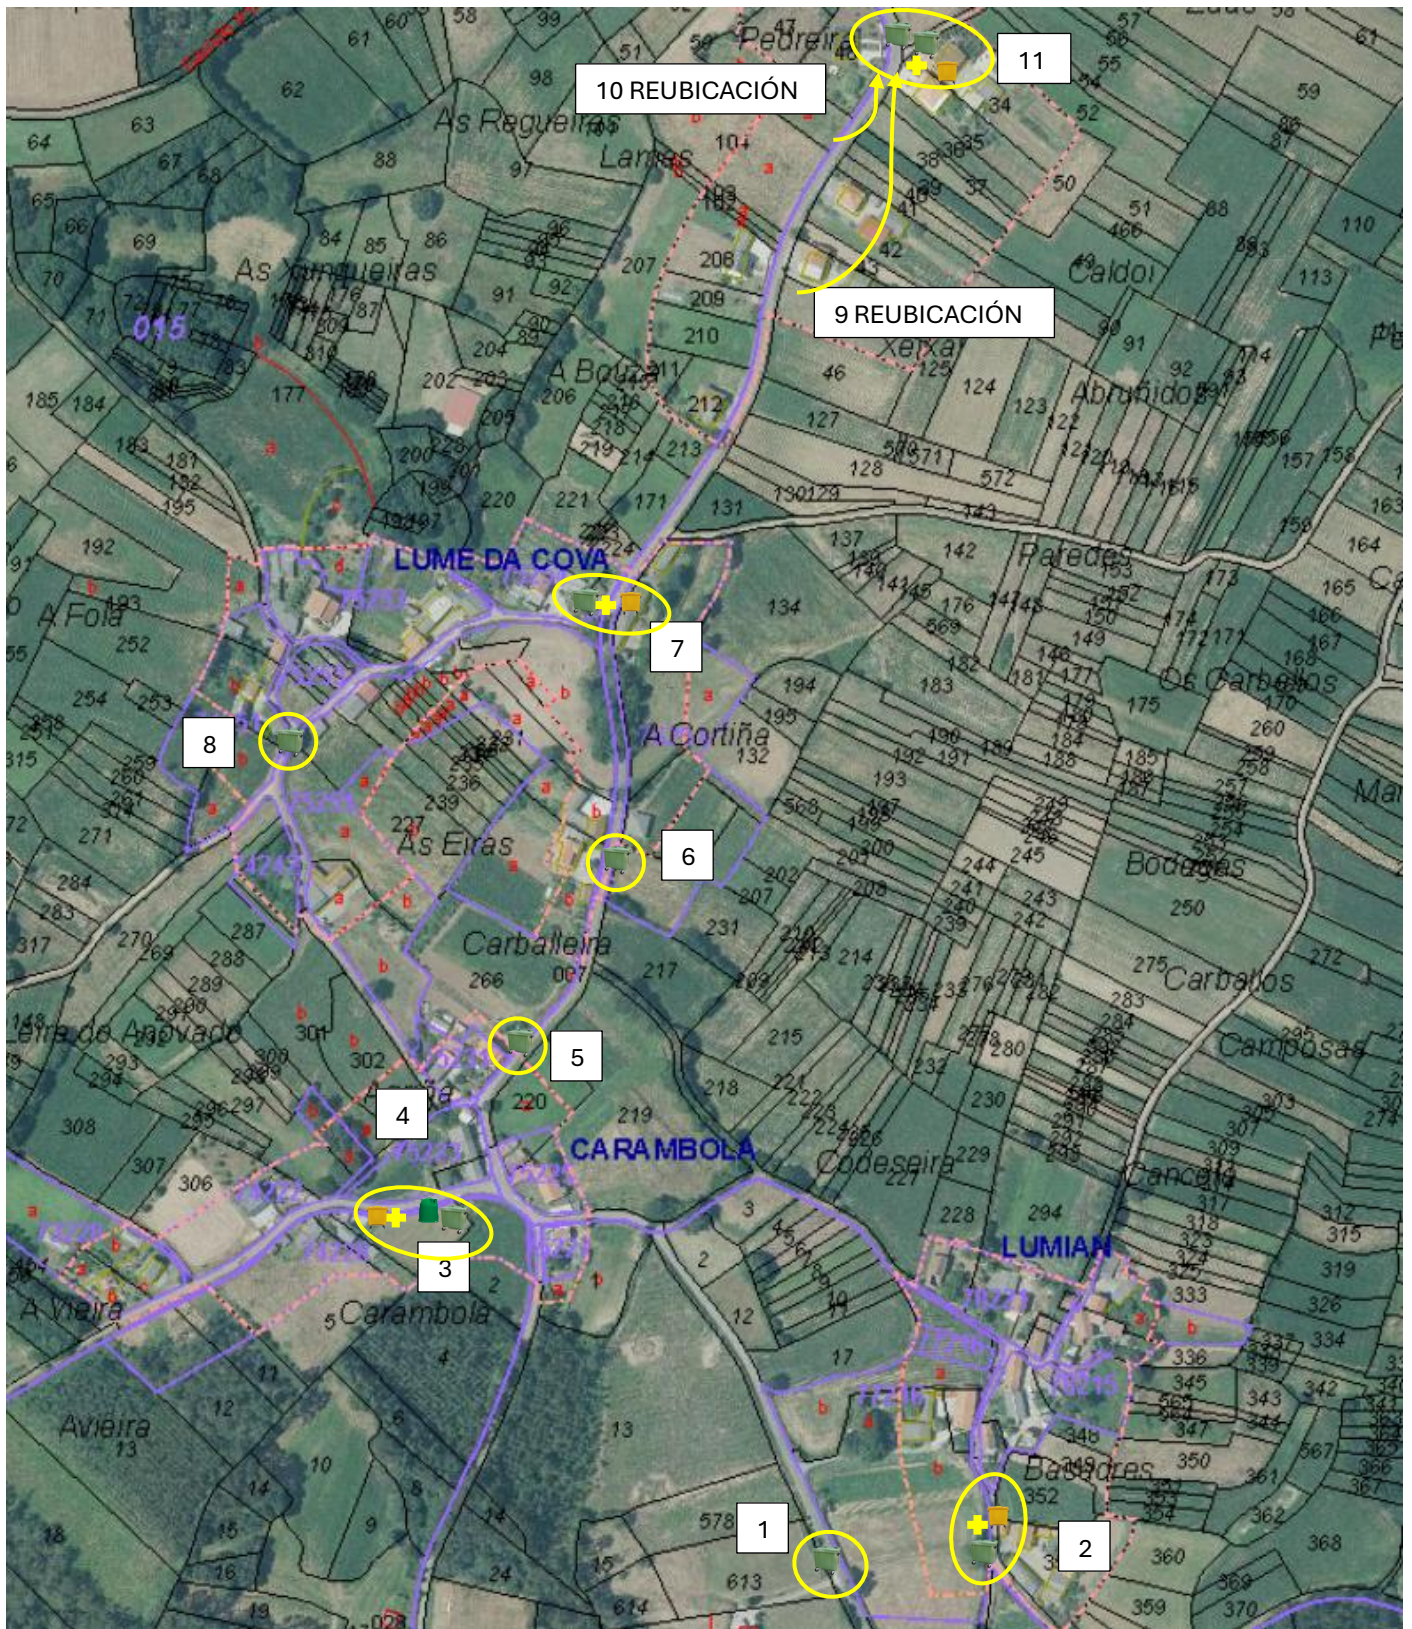

**SITUACIÓN ACTUAL**

SITUACIÓN	LIXO DOMÉSTICO 	PLÁSTICOS E ENVASES METÁLICOS 	VIDRO 	PAPEL E CARTÓN 
1	1 CONTEDOR			
2	1 CONTEDOR			
3			1 CONTEDOR	
4	1 CONTEDOR			
5	1 CONTEDOR PEQUENO			
6	1 CONTEDOR			
7	1 CONTEDOR			
8	1 CONTEDOR			
9	1 CONTEDOR			
10	1 CONTEDOR			

**SITUACIÓN PROPOSTA**

SITUACIÓN	LIXO DOMÉSTICO 	PLÁSTICOS E ENVASES METÁLICOS 	VIDRO 	PAPEL E CARTÓN 
1	1 CONTEADOR			
2	1 CONTEADOR			
3	1 CONTEADOR	+ AÑADIR 1 CONTEADOR	1 CONTEADOR	
MARQUESINA				
4 REUBICACIÓN				
5	1 CONTEADOR PEQUEÑO			
6	1 CONTEADOR			
7	1 CONTEADOR	+ AÑADIR 1 CONTEADOR		
8	1 CONTEADOR			
9 REUBICACIÓN				
10 REUBICACIÓN				
11	2 CONTEADORES	+ AÑADIR 1 CONTEADOR		