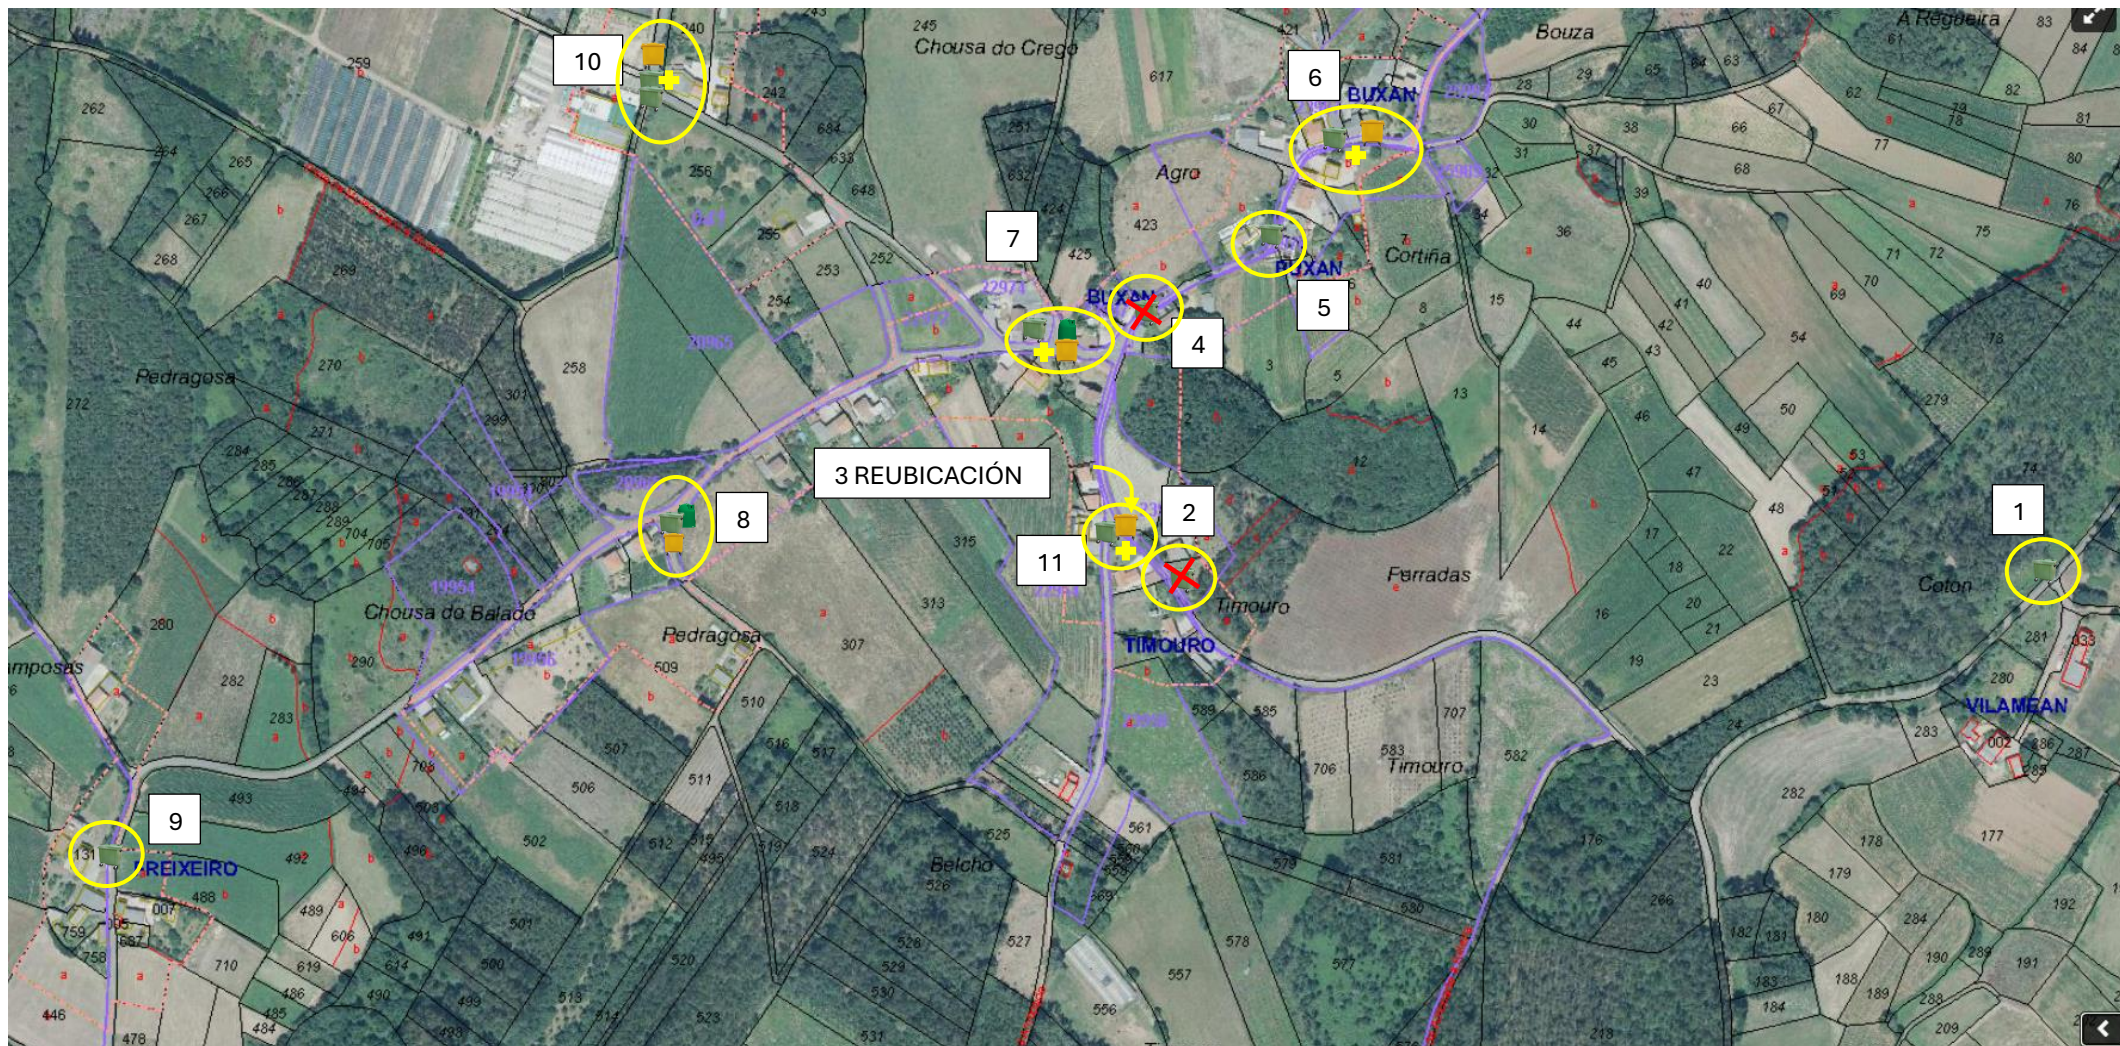

SITUACIÓN ACTUAL

SITUACIÓN	LIXO DOMÉSTICO 	PLÁSTICOS E ENVASES METÁLICOS 	VIDRO 	PAPEL E CARTÓN 	SITUACIÓN	LIXO DOMÉSTICO 	PLÁSTICOS E ENVASES METÁLICOS 	VIDRO 	PAPEL E CARTÓN 
1	1 CONTEADOR				7	1 CONTEADOR		1 CONTEADOR	
2	1 CONTEADOR				8	1 CONTEADOR	1 CONTEADOR	1 CONTEADOR	
3	1 CONTEADOR				9	1 CONTEADOR			
4	1 CONTEADOR				10	2 CONTEADORS			
5	1 CONTEADOR				11				
6	1 CONTEADOR				12				

**SITUACIÓN PROPOSTA**

SITUACIÓN	LIXO DOMÉSTICO 	PLÁSTICOS E ENVASES METÁLICOS 	VIDRO 	PAPEL E CARTÓN 	SITUACIÓN	LIXO DOMÉSTICO 	PLÁSTICOS E ENVASES METÁLICOS 	VIDRO 	PAPEL E CARTÓN 
1	1 CONTEADOR				7	1 CONTEADOR	+ AÑADIR 1 CONTEADOR	1 CONTEADOR	
2	X DESAPARECE				8	1 CONTEADOR	1 CONTEADOR	1 CONTEADOR	
3	REUBICACIÓN				9	1 CONTEADOR			
4	X DESAPARECE				10	2 CONTEADORS	+ AÑADIR 1 CONTEADOR		
5	1 CONTEADOR				11	1 CONTEADOR	+ AÑADIR 1 CONTEADOR		
6	1 CONTEADOR	+ AÑADIR 1 CONTEADOR			12				