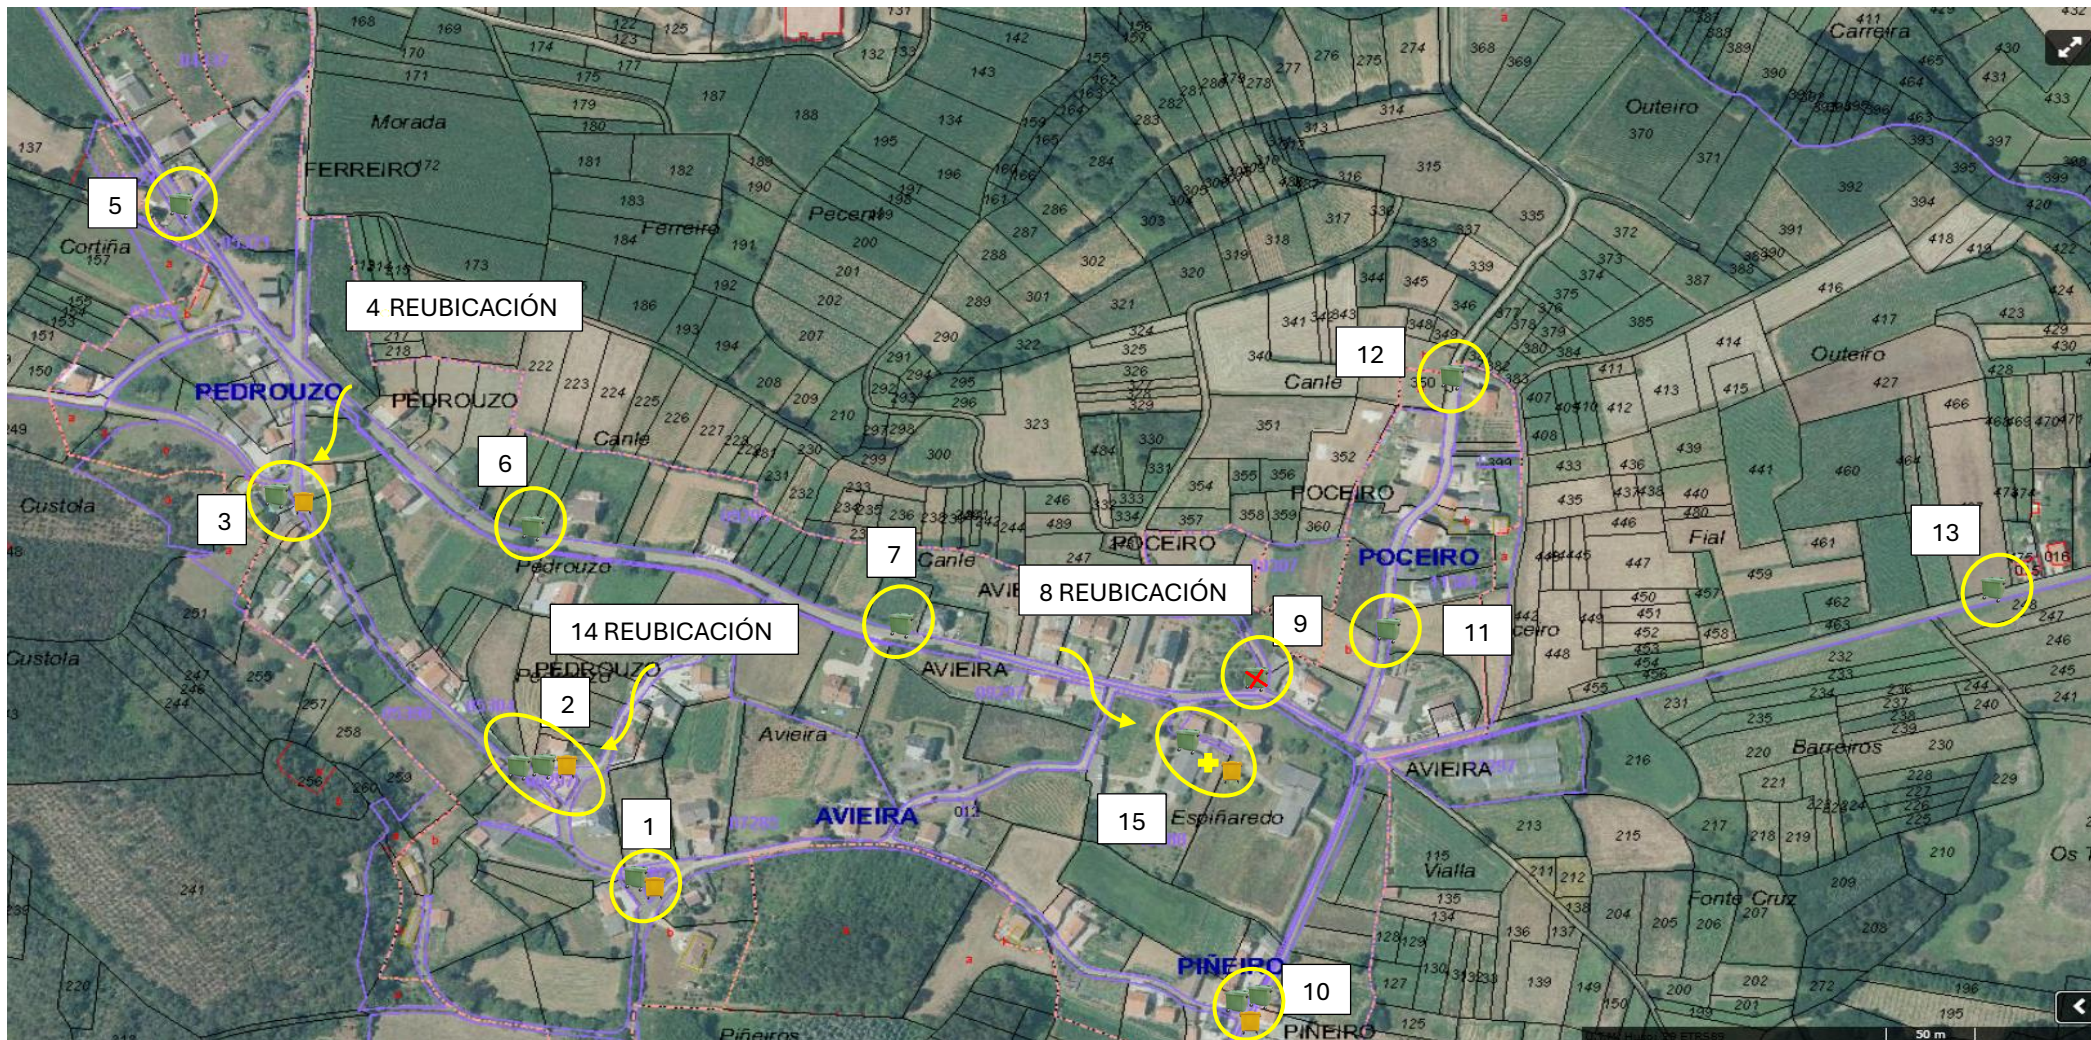

SITUACIÓN ACTUAL

SITUACIÓN	LIXO DOMÉSTICO	PLÁSTICOS E ENVASES METÁLICOS	VIDRO	PAPEL E CARTÓN	SITUACIÓN	LIXO DOMÉSTICO	PLÁSTICOS E ENVASES METÁLICOS	VIDRO	PAPEL E CARTÓN
1	1 CONTEADOR	1 CONTEADOR			8	1 CONTEADOR			
2	1 CONTEADOR	1 CONTEADOR			9	1 CONTEADOR			
3	1 CONTEADOR				10	2 CONTEADORES	1 CONTEADOR		
4		1 CONTEADOR			11	1 CONTEADOR			
5	1 CONTEADOR				12	1 CONTEADOR			
6	1 CONTEADOR				13	1 CONTEADOR			
7	1 CONTEADOR				14	1 CONTEADOR			

SITUACIÓN PROPOSTA

SITUACIÓN	LIXO DOMÉSTICO 	PLÁSTICOS E ENVASES METÁLICOS 	VIDRO 	PAPEL E CARTÓN 	SITUACIÓN	LIXO DOMÉSTICO 	PLÁSTICOS E ENVASES METÁLICOS 	VIDRO 	PAPEL E CARTÓN 
1	1 CONTEADOR	1 CONTEADOR			8	REUBICACIÓN			
2	2 CONTEADORES	1 CONTEADOR			9	X DESAPARECE			
3	1 CONTEADOR	1 CONTEADOR			10	2 CONTEADORES	1 CONTEADOR		
4		REUBICACIÓN			11	1 CONTEADOR			
5	1 CONTEADOR				12	1 CONTEADOR			
6	1 CONTEADOR				13	1 CONTEADOR			
7	1 CONTEADOR				14	REUBICACIÓN			
					15	1 CONTEADOR	+ AÑADIR 1 CONTEADOR		