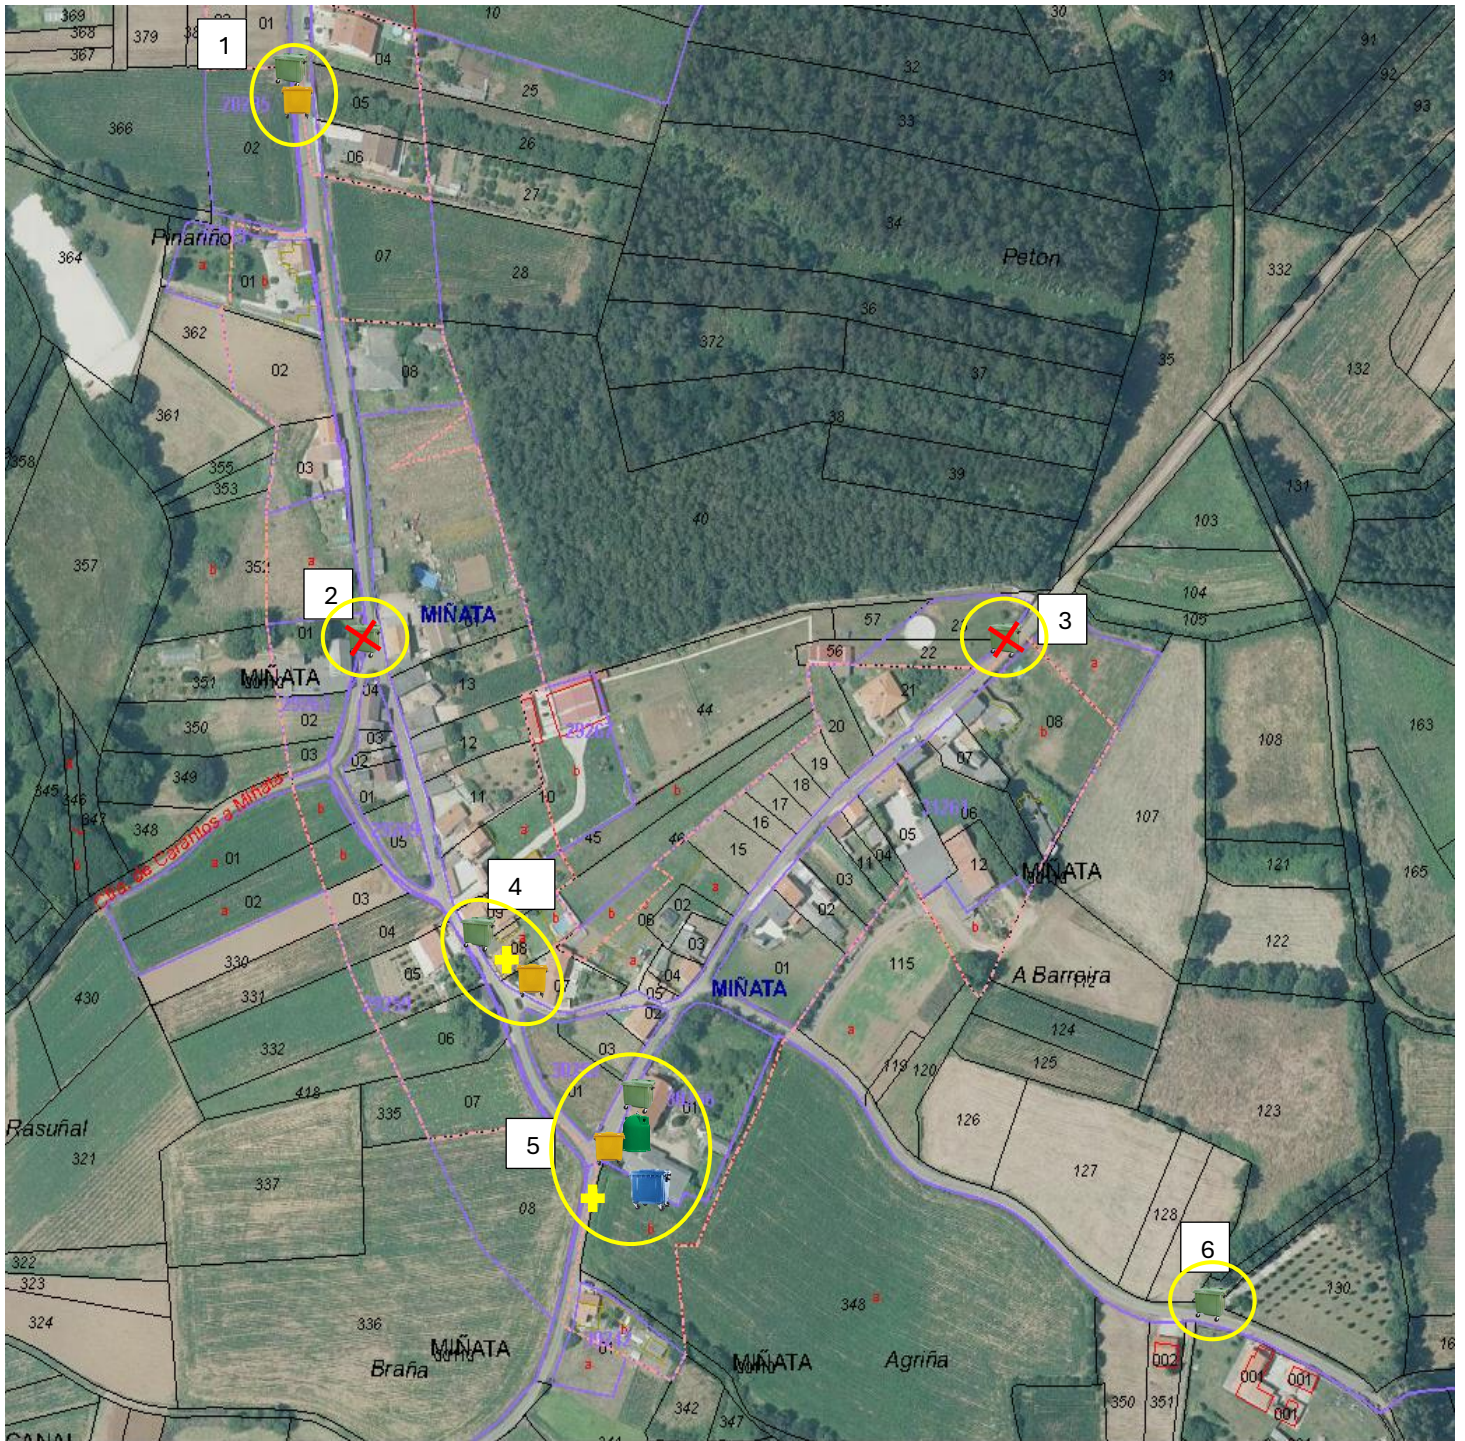

SITUACIÓN ACTUAL

SITUACIÓN	LIXO DOMÉSTICO 	PLÁSTICOS E ENVASES METÁLICOS 	VIDRO 	PAPEL E CARTÓN 
1	1 CONTEADOR	1 CONTEADOR		
2	1 CONTEADOR			
3	1 CONTEADOR			
4	1 CONTEADOR			
5	1 CONTEADOR	1 CONTEADOR	1 CONTEADOR	
6	1 CONTEADOR			

SITUACIÓN PROPOSTA

SITUACIÓN	LIXO DOMÉSTICO 	PLÁSTICOS E ENVASES METÁLICOS 	VIDRO 	PAPEL E CARTÓN 
1	1 CONTEADOR	1 CONTEADOR		
2	X DESAPARECE			
3	X DESAPARECE			
4	1 CONTEADOR	+AÑADIR 1 CONTEADOR		
5	1 CONTEADOR	1 CONTEADOR	1 CONTEADOR	+AÑADIR 1
6	1 CONTEADOR			