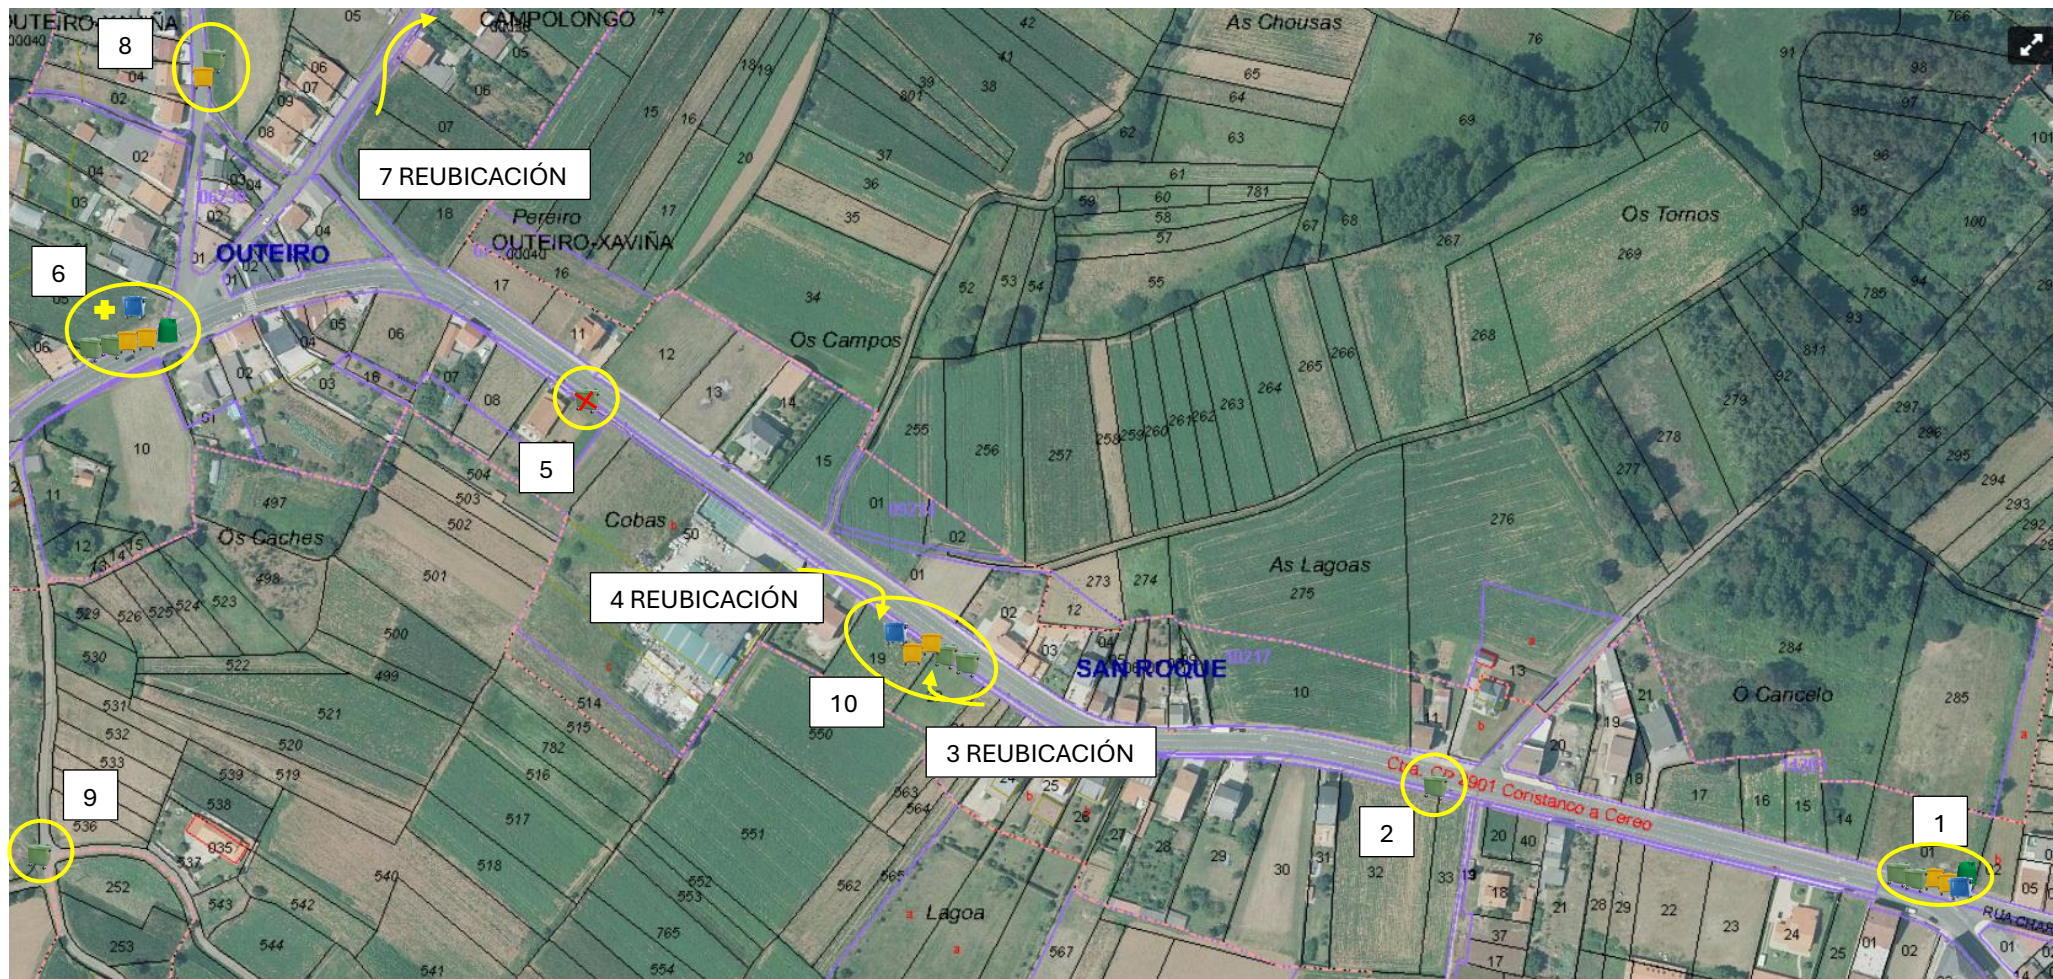

SITUACIÓN ACTUAL

SITUACIÓN	LIXO DOMÉSTICO 	PLÁSTICOS E ENVASES METÁLICOS 	VIDRO 	PAPEL E CARTÓN 
1	2 CONTEDORES	2 CONTEDORES	1 CONTEADOR	1 CONTEADOR
2	1 CONTEADOR			
3	1 CONTEADOR	1 CONTEADOR		
4	1 CONTEADOR	1 CONTEADOR		1 CONTEADOR
5	1 CONTEADOR			
6	2 CONTEDORES	2 CONTEDORES	1 CONTEADOR	
7	1 CONTEADOR			
8	1 CONTEADOR	1 CONTEADOR		
9	1 CONTEADOR			

SITUACIÓN PROPOSTA

SITUACIÓN	LIXO DOMÉSTICO 	PLÁSTICOS E ENVASES METÁLICOS 	VIDRO 	PAPEL E CARTÓN 
1	2 CONTEDORES	2 CONTEDORES	1 CONTEADOR	1 CONTEADOR
2	1 CONTEADOR			
3	REUBICACIÓN	REUBICACIÓN		
4	REUBICACIÓN	REUBICACIÓN		REUBICACIÓN
5	X DESAPARECE			
6	2 CONTEDORES	2 CONTEDORES	1 CONTEADOR	+ AÑADIR 1
7	REUBICACIÓN			
8	1 CONTEADOR	1 CONTEADOR		
9	1 CONTEADOR			
10	2 CONTEDORES	2 CONTEDORES		1 CONTEADOR