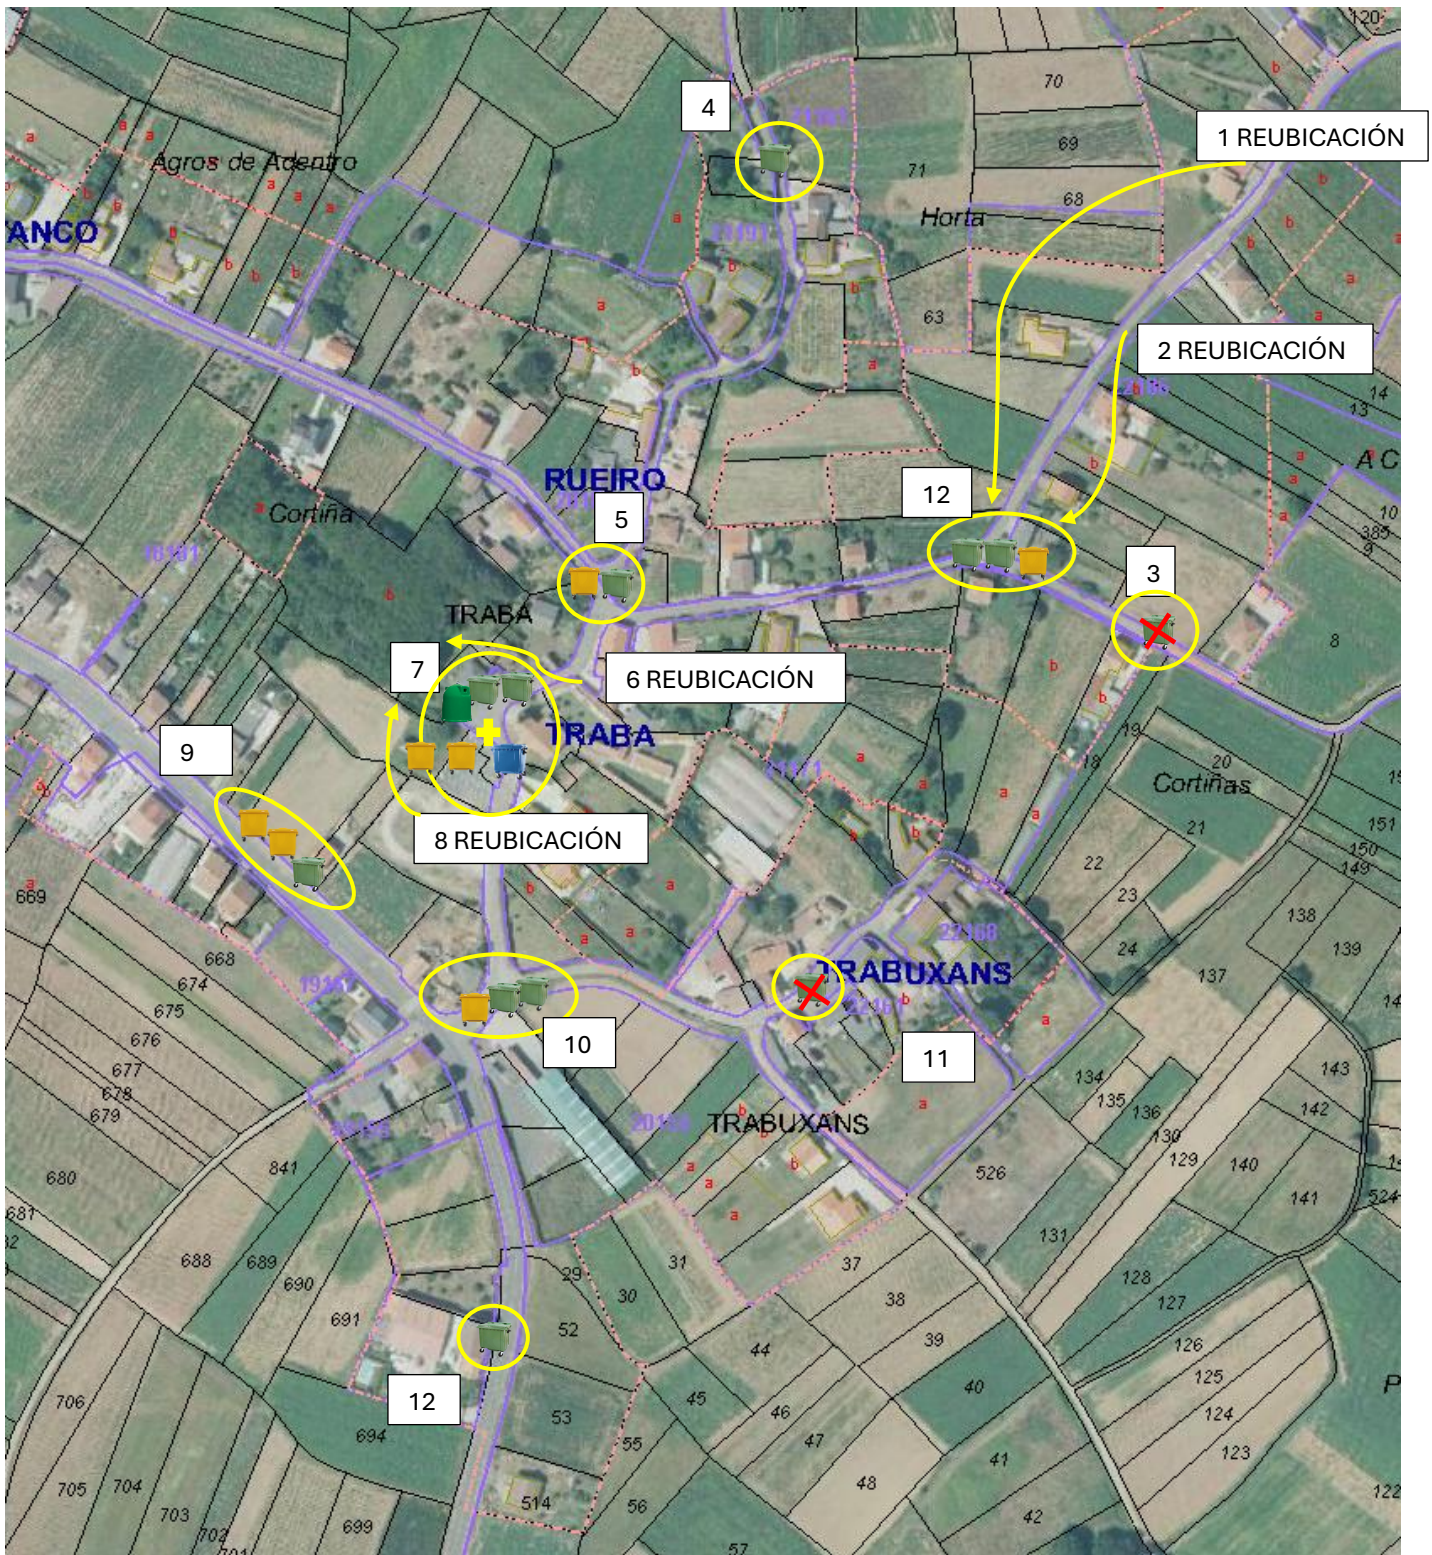

**SITUACIÓN ACTUAL**

SITUACIÓN	LIXO DOMÉSTICO 	PLÁSTICOS E ENVASES METÁLICOS 	VIDRO 	PAPEL E CARTÓN 
1	1 CONTEADOR	1 CONTEADOR		
2	1 CONTEADOR			
3	1 CONTEADOR			
4	1 CONTEADOR			
5	1 CONTEADOR	1 CONTEADOR		
6	1 CONTEADOR			
7			1 CONTEADOR	
8	1 CONTEADOR			
9	1 CONTEADOR	2 CONTEDORES		
10	2 CONTEDORES	1 CONTEADOR		
11	1 CONTEADOR			
12	1 CONTEADOR			

**SITUACIÓN PROPOSTA**

SITUACIÓN	LIXO DOMÉSTICO 	PLÁSTICOS E ENVASES METÁLICOS 	VIDRO 	PAPEL E CARTÓN 
1 e 2	REUBICACIÓN	REUBICACIÓN		
3	X DESAPARECE			
4	1 CONTADOR			
5	1 CONTADOR	1 CONTADOR		
6 e 8	REUBICACIÓN			
7	2 CONTADORES	+ AÑADIR 2	1 CONTADOR	+ AÑADIR 1
9	1 CONTADOR	2 CONTADORES		
10	2 CONTADORES	1 CONTADOR		
11	X DESAPARECE			
12	2 CONTADORES	1 CONTADOR		
12	1 CONTADOR			